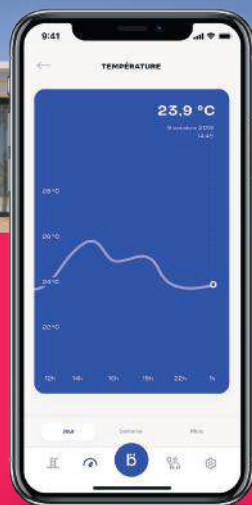

blueriiot

Blueriiot Premium

Profitez des fonctionnalités avancées de l'application Blueriiot Pool & Spa Assistant sans frais supplémentaire

Mesures automatiques

Profitez jusqu'à 20 mesures prises automatiquement avec le réseau Sigfox

Compte multi-accès

Partagez votre piscine ou votre spa avec votre famille et vos amis

Historique des données

Suivez l'historique des paramètres de votre piscine ou de votre spa

Pompe de filtration

Programmez l'horaire de votre pompe de filtration dans l'application afin que Blue Connect prenne les mesures au bon moment

Tranche de valeur

Personnalisez les tranches des valeurs

Smart Home

Blueriiot Pool & Spa Assistant est compatible avec Google Assistant, Amazon Alexa et IFTTT

For more informations

Plus d'infos sur
blueriiot.com