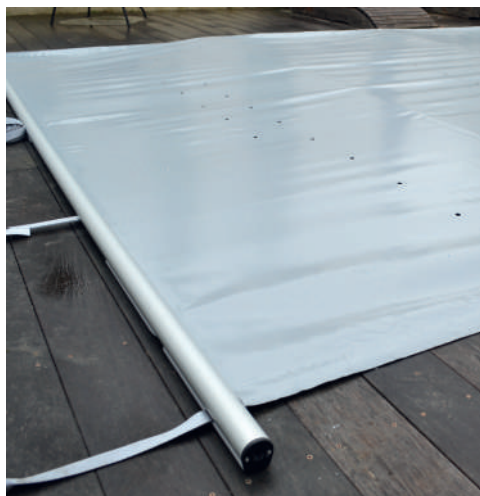

Design &
Fabrication en France

CARACTÉRISTIQUES TECHNIQUES

- ▶ **Matière et composants**
PVC 580 g/m² et 650 g/m² traité anti-UV et anti-fongicide. Barres en aluminium anodisé, ourlets sur les longueurs et sangles transversales. Cavités pour évacuation des eaux pluviales.
- ▶ **Système d'accrochage**
Côté stockage : sangles réglables avec anneaux.
Côté enroulement : sangles réglables avec cliquets et crochets S.
- ▶ **Fixations**
Pitons douille alu / inox (option piton douille à collerette pour plage bois).
- ▶ **Dimensions maxi du bassin**
6 x 12 m.
- ▶ **Escalier : profondeur maxi**
4 x 2,5 m.
- ▶ **Découpe**
Rectangulaire (sur bassin rectangulaire uniquement).
Découpe bloc réalisable sous réserve de validation par le bureau d'étude.
Formes spéciales non réalisables. Pas de découpe échelle.
- ▶ **Fabrication**
Débord de 30 cm de chaque côté de la couverture.
- ▶ **Type de bassin**
Ne convient pas aux piscines à débordement, miroir, hors-sol ou semi-enterrées ou encore aux bassins à margelles galbées.